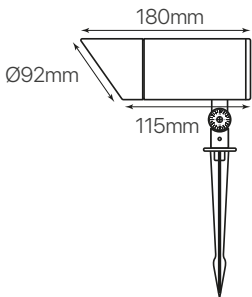

cobra

ficha técnica

datasheet

ref. 5551823

Nombre / Name	Cobra, Proyector GU10
Referencia / Reference	5551823
Materiales / Materials	Aluminio / Aluminium
Difusor / Diffuser	Cristal / Glass
Potencia / Power	50W (máx)
Temperatura de color / Color temperature	-
Flujo luminoso / Luminous flux	-
Ángulo de apertura / Beam angle	180°
IP	54
IK	06
F.P.	-
UGR	<16
IRC	-
Chip	-
Driver	-
Vida media (duración) / Average life	-
Clase energética / Energy class	-
Aislamiento eléctrico / Electrical isolation	Clase I / Class I
Colores / Colors	Marrón / Brown
Medida exterior / Product size	Ø65mm x 180mm x 305mm
Tª (ambiente/trabajo) / Tª (environment/work)	-20°C ~ 50°C
Input	AC220 ~ 240V
Output	-
Frecuencia / Frequency	50/60Hz
Peso / Weight	380g
Certificados / Certificates	CE + RoHS
Garantía / Warranty	2 años / 2 years