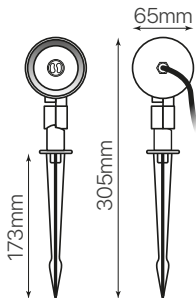

cobra

ficha técnica

datasheet

ref. 5551823

Nombre / Name	Cobra, Proyector GU10
Referencia / Reference	5551823
Materiales / Materials	Aluminio / Aluminium
Difusor / Diffuser	Cristal / Glass
Potencia / Power	50W (máx)
Temperatura de color / Color temperature	-
Flujo luminoso / Luminous flux	-
Ángulo de apertura / Beam angle	180°
IP	54
IK	06
F.P.	-
UGR	<16
IRC	-
Chip	-
Driver	-
Vida media (duración) / Average life	-
Clase energética / Energy class	-
Aislamiento eléctrico / Electrical isolation	Clase I / Class I
Colores / Colors	Marrón / Brown
Medida exterior / Product size	Ø65mm x 180mm x 305mm
Tª (ambiente/trabajo) / Tª (environment/work)	-20°C ~ 50°C
Input	AC220 ~ 240V
Output	-
Frecuencia / Frequency	50/60Hz
Peso / Weight	380g
Certificados / Certificates	CE + RoHS
Garantía / Warranty	2 años / 2 years